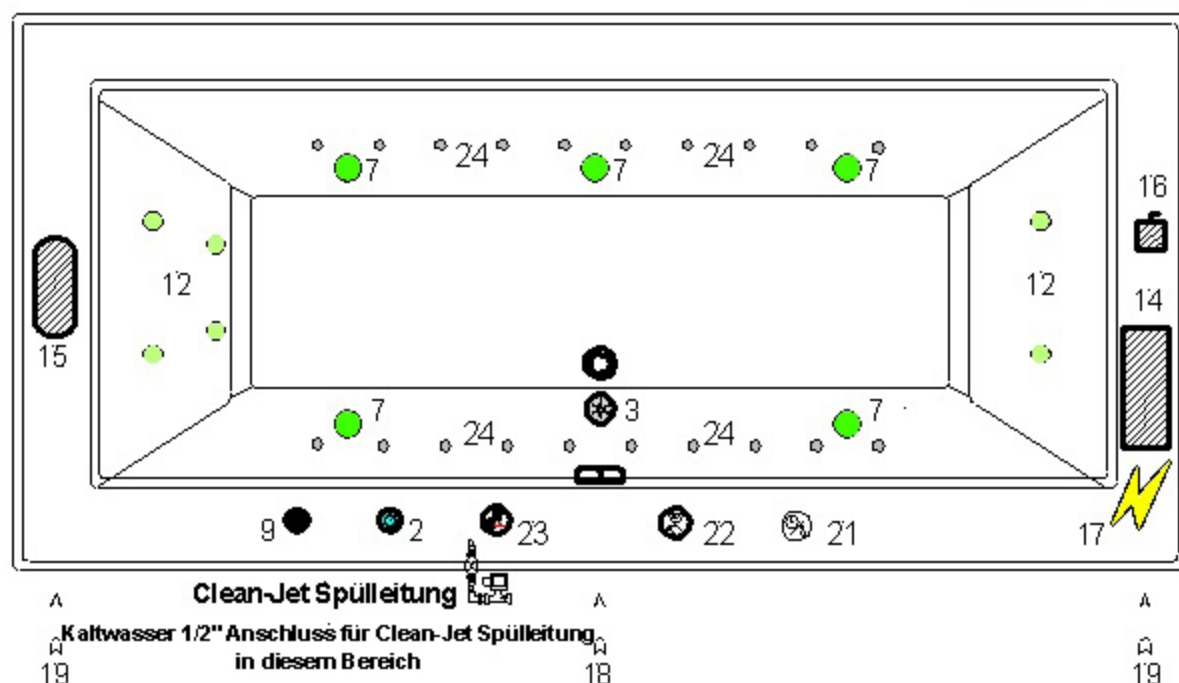

Ottofond Rechteckbadewanne Cubic 190 x 90 cm

- mit „Typ 2 Luxus“
- mit Ab- und Überlaufgarnitur Standard
- mit Desinfektionsanlage und Clean-Jet-Spülleitung
- mit LED-Effektlicht

Anschluss: 230 Volt
3 x 1,5mm Querschnitt
mit 16 Ampere Absicherung
in diesem Bereich

25	●	Whisperdüsen
24	○	Effektlicht
23	⊗	Bedientaster: Effektlicht
22	⊗	Bedientaster: Desinfektionsanlage
0	⊗	Bedientaster: Farblichttherapie
1	⊗	Lichttherapie
2	⊗	Luftregler
3	⊗	Seitenansaugung
4	⊗	Zweiwegeventil
5	●	Champagner
6	●	Airdüsen
7	●	Wasserdüsen
8	●	Unterwasserscheinwerfer
9	●	Bedientaster
10	■	Großes Bedienfeld
11	●	Rollyjetdüse
12	●	Microjetdüsen
13	●	Superjetdüsen
14	▨	Pumpe
15	▨	Gebläse
16	■	Desinfektionsbehälter
17	⚡	Stromanschluß
20	⊗	Einfüllstutzen für Desinfektionsmittel
21	⊗	Bedientaster: Clean-Jet Spülleitung

Bei Whirlpoolsystemen mit Abmauerung ist eine Revisionsöffnung von mindestens 40 x 40 cm zwingend erforderlich. Im Motorbereich mit Lüftungsgitter.

Alle in der Zeichnung dargestellten Positionen der Aggregate und Düsenanordnungen entsprechen annähernd dem Auslieferungszustand.

Hersteller: Ottofond

Art.-Bez: Cubic

Abmessung: 1900 x 900

Whirlpool - System Typ 2 Luxus

Datum
Stand. 01/2012